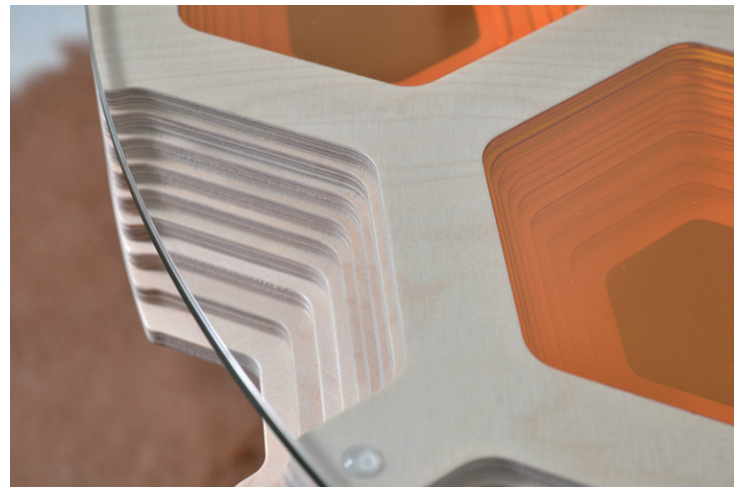

Vom Bienenvolk inspiriert...

Couchtisch Honey

Einzigartige Ästhetik.
Perfektion im Detail.

Couchtisch Honey

- vom Bienenvolk inspiriert
- haptisch plastischer Effekt
- schimmernder Farbeffekt
- Waben aus Schweizer Birkenholz
- honiggelbe Füllung
- hochwertiger Fuss aus satiniertem Edelstahl
- erhältlich im Ø 48 / 76 / 95 cm
- H 37 cm