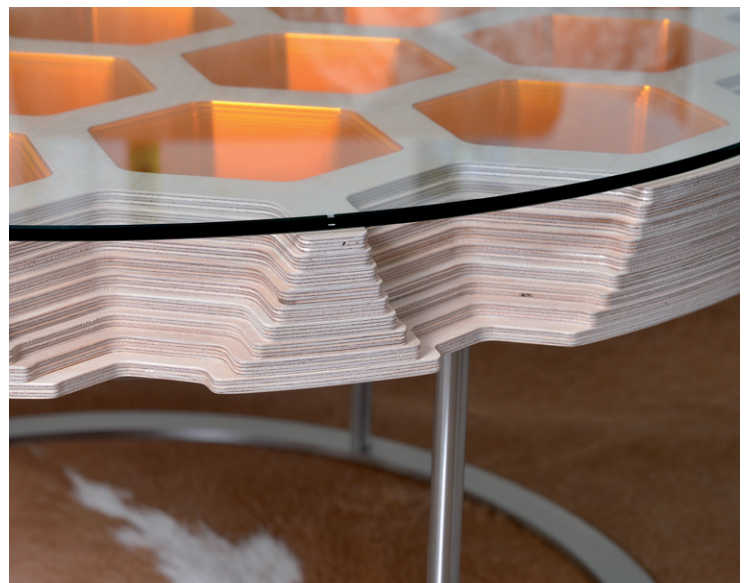

Vom Bienenvolk inspiriert...

Couchtisch Honey

Einzigartige Ästhetik.
Perfektion im Detail.

Couchtisch Honey

- vom Bienenvolk inspiriert
- haptisch plastischer Effekt
- schimmernder Farbeffekt
- Waben aus Schweizer Birkenholz
- honiggelbe Füllung
- hochwertiger Fuss aus satiniertem Edelstahl
- erhältlich im Ø 48 / 76 / 95 cm
- H 37 cm