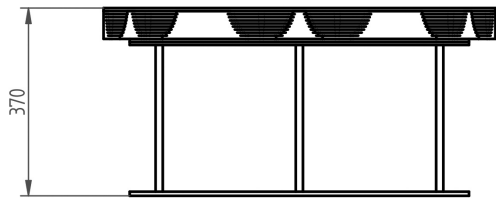

Vom Bienenvolk inspiriert...

Couchtisch Honey

Einzigartige Ästhetik.
Perfektion im Detail.

Couchtisch Honey

- vom Bienenvolk inspiriert
- haptisch plastischer Effekt
- schimmernder Farbeffekt
- Waben aus Schweizer Birkenholz
- honiggelbe Füllung
- hochwertiger Fuss aus satiniertem Edelstahl
- erhältlich im Ø 48 / 76 / 95 cm
- H 37 cm