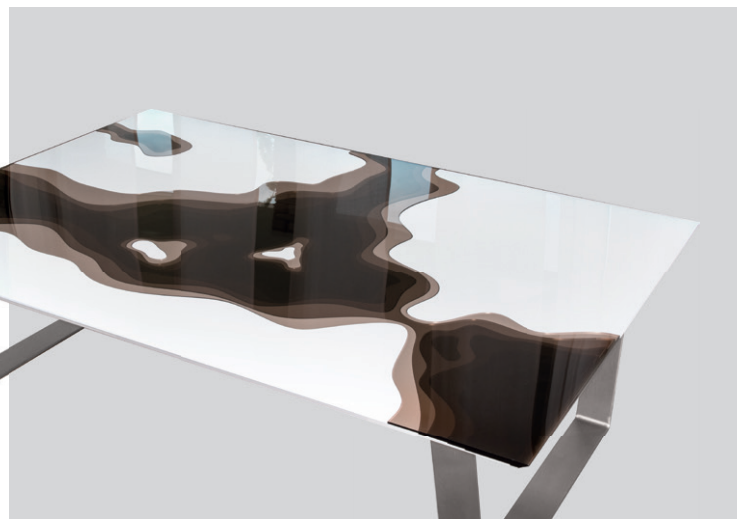

*Im Wintermoor...*

Couchtisch Marsh

Einzigartige Ästhetik.  
Perfektion im Detail.

### Couchtisch Marsh

- im Wintermoor
- naturinspiriert
- dezente aber detailreiche Struktur
- flaches Design mit Tiefe
- hochwertiger Fuss aus satiniertem Edelstahl
- Farbkombination weiss-umbra / weiss-laubgrün
- erhältlich in LxB 60x45 / 96x72 / 120x90 cm
- H 38 cm