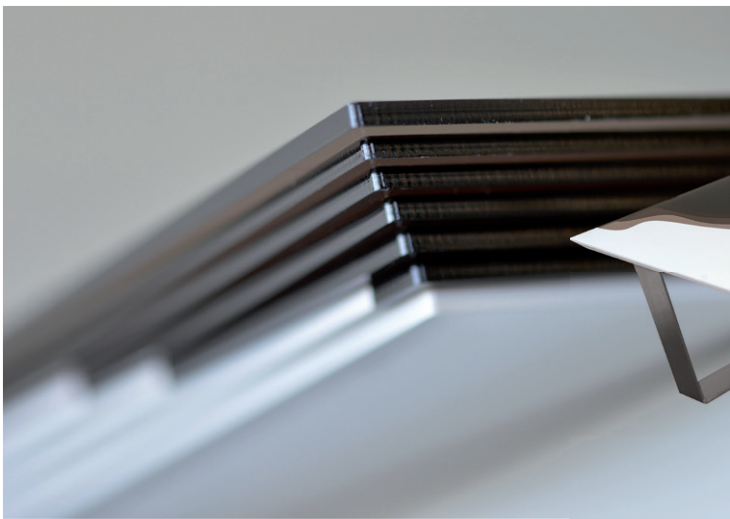

*Im Wintermoor...*

Couchtisch Marsh

Einzigartige Ästhetik.  
Perfektion im Detail.

### Couchtisch Marsh

- im Wintermoor
- naturinspiriert
- dezente aber detailreiche Struktur
- flaches Design mit Tiefe
- hochwertiger Fuss aus satiniertem Edelstahl
- Farbkombination weiss-umbra / weiss-laubgrün
- erhältlich in LxB 60x45 / 96x72 / 120x90 cm
- H 38 cm