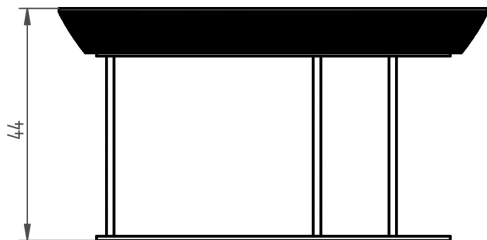

Flussrealistisch...

Couchtisch River

Einzigartige Ästhetik.
Perfektion im Detail.

Couchtisch River

- flussrealistisch
- naturinspiriert
- einzigartige Tiefenwirkung
- schlichtes Design, detailreich
- hochwertige Materialien sehr präzise verarbeitet
- hochwertiger Fuss aus satiniertem Edelstahl
- Farbkombination weiss-lichtblau / crème-lichtblau
- erhältlich im Ø 50 / 80 / 100 cm
- H 44 cm