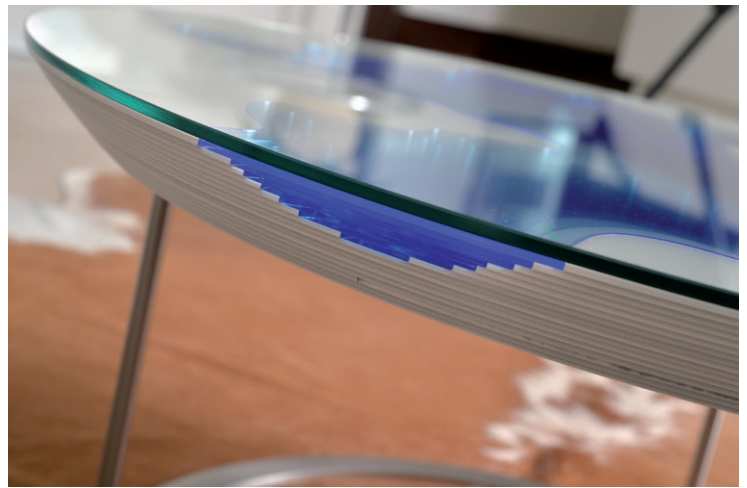

Flussrealistisch...

Couchtisch River

Einzigartige Ästhetik.
Perfektion im Detail.

Couchtisch River

- flussrealistisch
- naturinspiriert
- einzigartige Tiefenwirkung
- schlichtes Design, detailreich
- hochwertige Materialien sehr präzise verarbeitet
- hochwertiger Fuss aus satiniertem Edelstahl
- Farbkombination weiss-lichtblau / crème-lichtblau
- erhältlich im Ø 50 / 80 / 100 cm
- H 44 cm