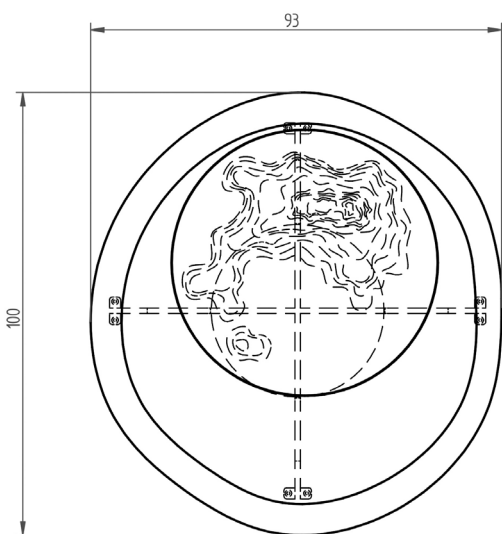

Einzigartige Ästhetik.
Perfektion im Detail.

Couchtisch Teak

- Einzelstück
- Platte aus geschliffenem und geöltem Teak
- Baumkante versiegelt
- Highlights mit Tiefenoptik
- Unterbau aus Edelstahl mit Spezialschliff
- Unterbau Einzelanfertigung

Béla Bechtiger - mit Leidenschaft und Präzision.
So entstehen einzigartige Produkte.

BE BECHTIGER
design