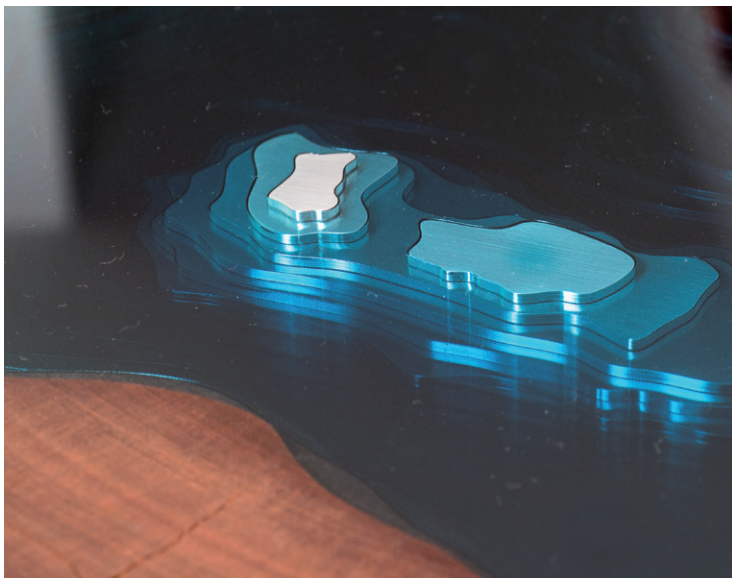

*Einzelstück...*

Couchtisch Teak

Einzigartige Ästhetik.  
Perfektion im Detail.

### Couchtisch Teak

- Einzelstück
- Platte aus geschliffenem und geöltem Teak
- Baumkante versiegelt
- Highlights mit Tiefenoptik
- Unterbau aus Edelstahl mit Spezialschliff
- Unterbau Einzelanfertigung