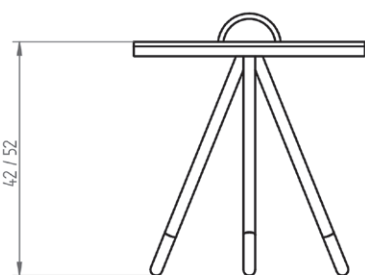

Optimale Kombination...

Kerzensäulen

Beistelltisch Take Away

Kerzensäulen

- schlicht und elegant
- aus hochwertigem Edelstahl
- satiniert oder poliert (hochglanz)
- H 90 / 100 / 110
- inkl. Kerzen erhältlich

Beistelltisch Take Away

- Designer-Beistelltisch
- Highlights aus hochwertigem Edelstahl
- stossfester Rand mit Tablett-Effekt
- in diversen Schweizer Hölzern erhältlich
- Ø 42 / 52 cm
- H 42 / 52 cm

Einzigartige Ästhetik.
Perfektion im Detail.