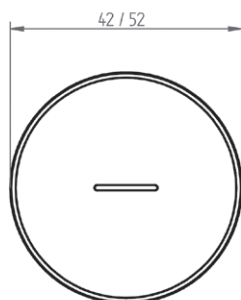

Optimale Kombination...

Kerzensäulen

Beistelltisch Take Away

Kerzensäulen

- schlicht und elegant
- aus hochwertigem Edelstahl
- satiniert oder poliert (hochglanz)
- H 90 / 100 / 110
- inkl. Kerzen erhältlich

Beistelltisch Take Away

- Designer-Beistelltisch
- Highlights aus hochwertigem Edelstahl
- stossfester Rand mit Tablett-Effekt
- in diversen Schweizer Hölzern erhältlich
- Ø 42 / 52 cm
- H 42 / 52 cm

Einzigartige Ästhetik.
Perfektion im Detail.