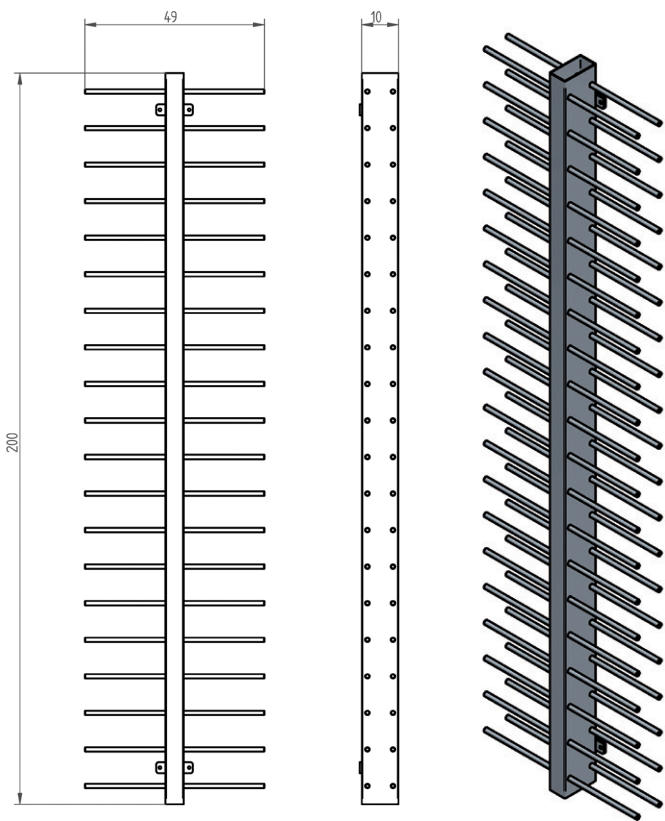

Platzwunder...

Weinleiter

Einzigartige Ästhetik.
Perfektion im Detail.

Weinleiter

- Platzwunder (40 Flaschen bei H 200 cm)
- äusserst stabil
- aus hochwertigem Edelstahl
- erhältlich satiniert oder poliert (hochglanz)
- erhältlich in H 170 / 200 / 230 cm
- Sonderhöhen auf Anfrage
- Big Bottle-Ausführung auf Anfrage