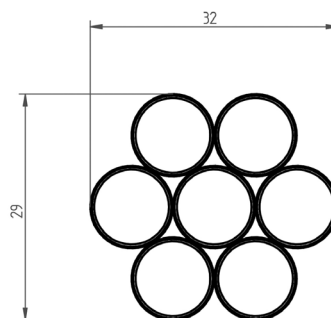

Beliebig erweiterbar...

Weinröhren

Einzigartige Ästhetik.
Perfektion im Detail.

Weinröhren

- beliebig erweiterbar
- schlicht, elegant, prägnant
- aus hochwertigem Edelstahl
- erhältlich satiniert oder poliert (hochglanz)
- Filzkollektion mit 52 verschiedenen Farben / Strukturen
- mehrreihige Sonderanfertigungen erhältlich
- Big Bottle-Ausführung auf Anfrage