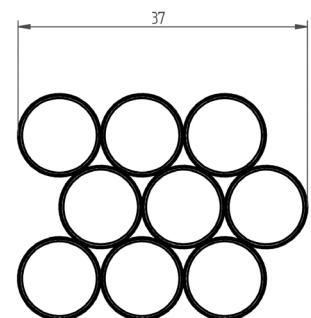

Beliebig erweiterbar...

Weinröhren

Einzigartige Ästhetik.
Perfektion im Detail.

Weinröhren

- beliebig erweiterbar
- schlicht, elegant, prägnant
- aus hochwertigem Edelstahl
- erhältlich satiniert oder poliert (hochglanz)
- Filzkollektion mit 52 verschiedenen Farben / Strukturen
- mehrreihige Sonderanfertigungen erhältlich
- Big Bottle-Ausführung auf Anfrage