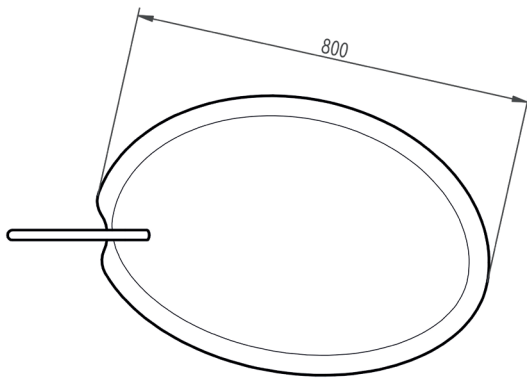

Im richtigen Licht...

Coffee Table Olive

Einzigartige Ästhetik.
Perfektion im Detail.

Coffee Table Olive

- im richtigen Licht
- schlichte olivenförmige Holzplatte
- Massivholz aus europäischem Olivenbaum
- Fruchtstiel aus Edelstahl mit LED-Spot
- 3-Bein aus Edelstahl
- erhältlich in B 55 / 80 cm
- H 44 cm